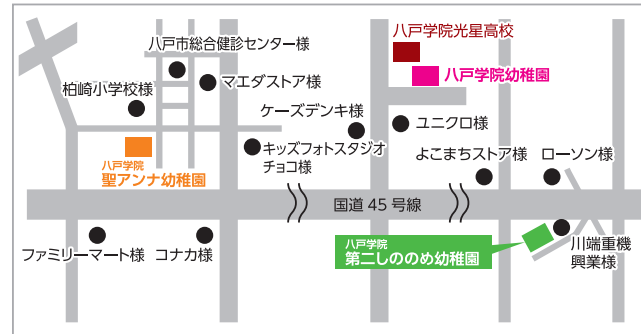

八戸学院第二しなのめ幼稚園は  
家庭的な雰囲気の中で  
一人ひとりを大切に育てます

**未就園児教室**

幼稚園開放「ポケット広場」  
※年間10回程度開催

**預かり保育**

早朝預かり(7:30~)  
保育終了後19:00まで実施!

見学やお問い合わせは  
お気軽にお電話ください

八戸学院第二しなのめ幼稚園

〒031-0813 青森県八戸市新井田字小久保尻 1-51 / TEL:0178-25-2488

八戸学院  
第二しなのめ幼稚園

**笑顔広がる幼稚園**

幼稚園案内