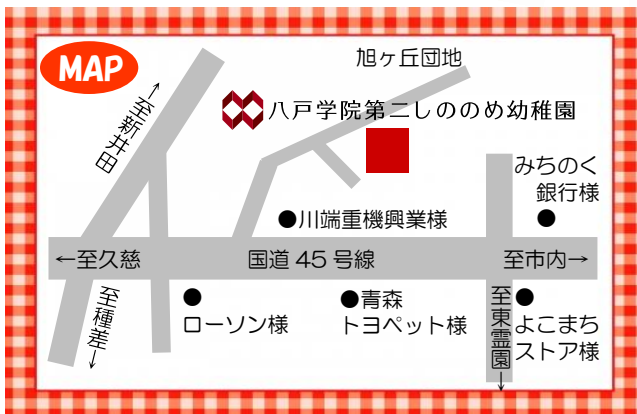

お買い物
ごっこ

2/19(土)

一日入園

出来るだけ変更はしませんが、
やむなく変更したときは
ご了承ください。

参加する際は電話で
お問い合わせください。
各回 10組まで
となります。

TEL.25-2488

〒031-0813

八戸市新井田小久保尻1-51