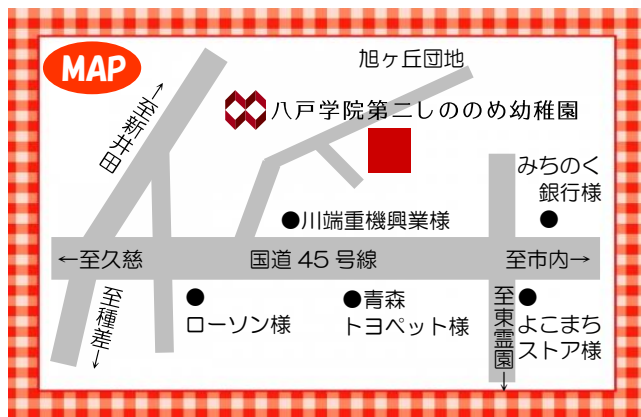

9/8(木)
新聞紙で
あそぼう!

10/6(木)
ハロウィン
パーティー
見学説明会

11/17(木)
秋を
たのしもう!

12/15(木)
クリスマス
パーティー

1/19(木)
つくってみよう
伝承あそび

2/2(木)
お買い物
ごっこ

2/18(土)
入園説明会

出来るだけ変更はしませんが、
やむなく変更したときは
ご了承ください。

参加する際は電話で
お問い合わせください。
各回 10組まで
となります。

TEL.25-2488

〒031-0813

八戸市新井田小久保尻1-51